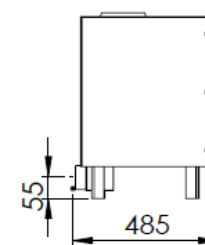

BImSchV2

flamme
VERTE

Le label
du chauffage
au bois

7 ★