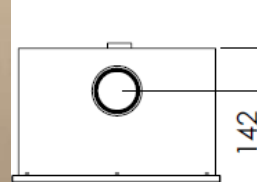

BImSchV2

flamme
VERTE

Le label
du chauffage
au bois

7 ★