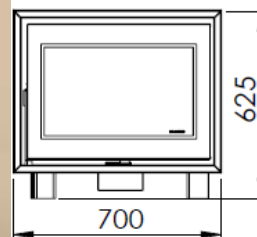

BImSchV2

flamme
VERTE

Le label
du chauffage
au bois

7 ★